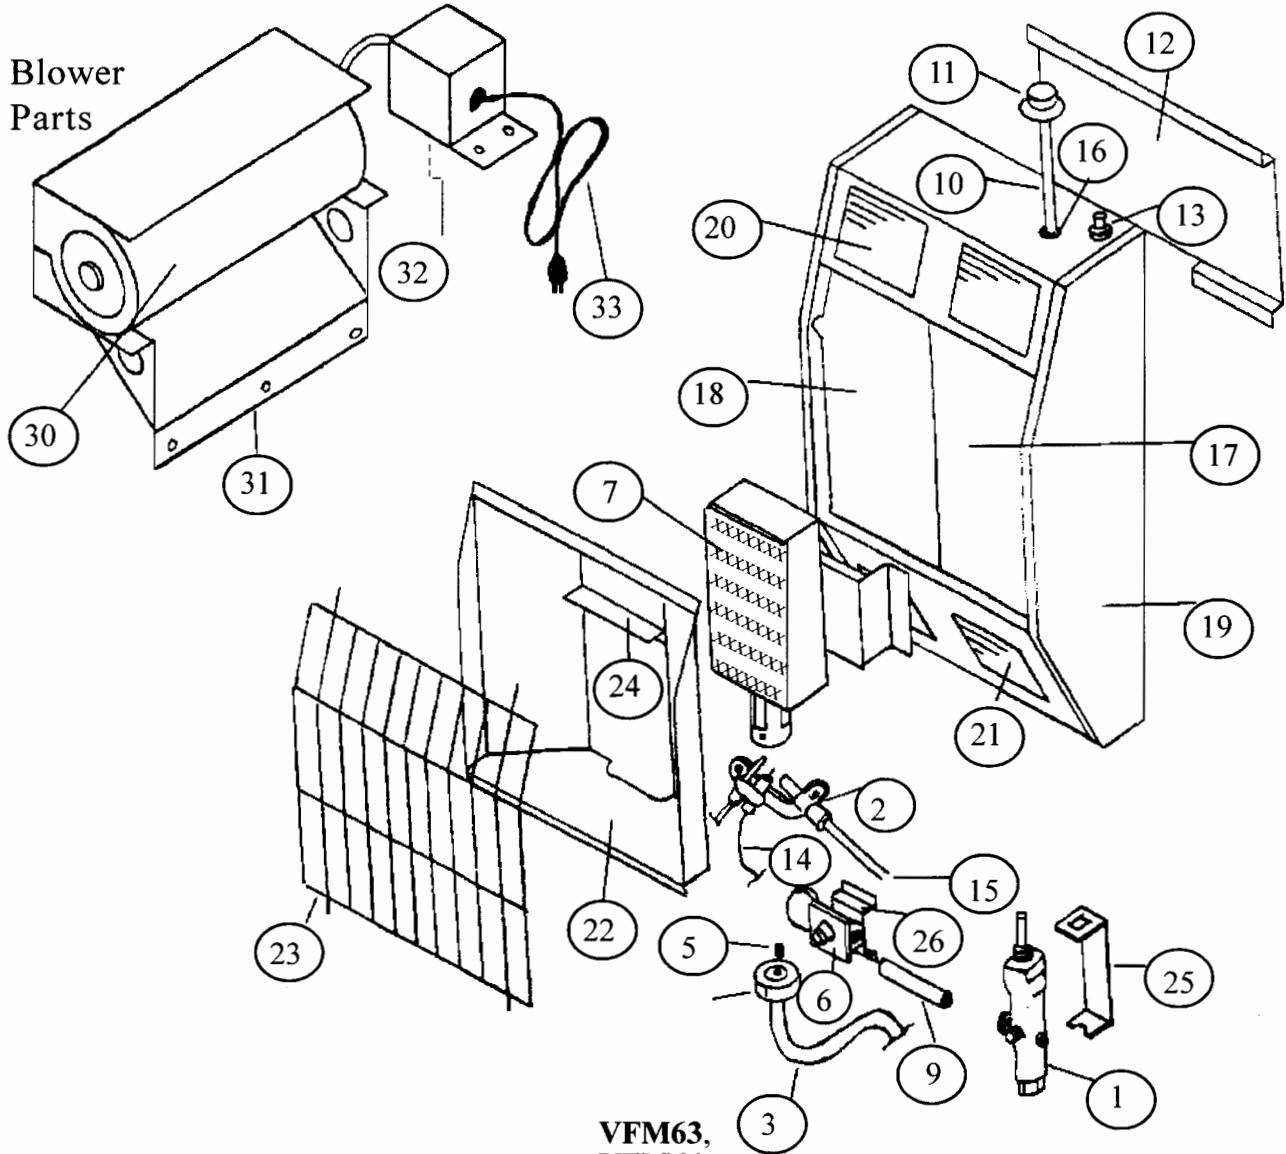

REPLACEMENT PARTS LIST. TO ORDER REPLACEMENT PARTS YOU MUST GIVE MODEL NUMBER, SERIAL NUMBER, TYPE OF GAS USED, PART DESCRIPTION AND PART NUMBER.

MODEL NUMBERS NATURAL		VFM63		VFM103		VFM203		VFM303	
MODEL NUMBERS PROPANE		VFM64		VFM104		VFM204		VFM304	
PART DESCRIPTION	REF. NO.	PART NO.	LIST PRICE	PART NO.	LIST PRICE	PART NO.	LIST PRICE	PART NO.	LIST PRICE
Valve, CPMM-21400/17	1	88290	\$45.20	88290	\$45.20	88291	\$ 46.70	88177	\$ 46.00
*ODS/Pilot (NAT. GAS)	2	88164	\$ 22.60	88164	\$ 22.60	88164	\$ 22.60	88164	\$ 22.60
*ODS/Pilot (L.P. GAS)	2	88165	\$ 22.60	88165	\$ 22.60	88165	\$ 22.60	88165	\$ 22.60
Manifold	3	88147	\$ 11.20	88148	\$22.40	N/A	N/A	N/A	N/A
Manifold "LO"	3a	N/A	N/A	N/A	N/A	88155	\$ 20.50	88157	\$ 20.90
Manifold "HI"	3b	N/A	N/A	N/A	N/A	88156	\$ 19.90	88159	\$ 20.90
Manifold "MEDIUM"	3c	N/A	N/A	N/A	N/A	N/A	N/A	88158	\$ 20.90
Burner Orifice (NAT. GAS)	5	88021	\$ 3.80	88021	\$ 3.80	88021	\$ 3.80	88021	\$ 3.80
Burner Orifice (L.P. GAS)	5	88020	\$ 3.80	88020	\$ 3.80	88020	\$ 3.80	88020	\$ 3.80
Gas Regulator (NAT. GAS)	6	88035	\$ 19.50	88035	\$ 19.50	88031	\$ 19.50	88031	\$ 19.50
Gas Regulator (L.P. GAS)	6	88036	\$ 19.50	88036	\$ 19.50	88032	\$ 19.50	88032	\$ 19.50
Burner Assembly	7	88150	\$ 47.00	88151	\$88.70	88152	\$ 162.00	88153	\$ 219.70
Gas Supply Tube	9	88045	\$ 3.10	88066	\$ 4.70	88066	\$ 4.70	88049	\$ 5.20
Control Rod	10	88019	\$ 13.00	88019	\$ 13.00	88019	\$ 13.00	88019	\$ 13.00
Control Knob	11	88075	\$ 4.50	88075	\$ 4.50	88008	\$ 6.60	88010	\$ 7.30
Wall Mounting Bracket	12	35220	\$ 7.80	35220	\$ 7.80	35960	\$ 9.50	35960	\$ 9.50
Piezo	13	80016	\$ 6.40	80016	\$ 6.40	80016	\$ 6.40	80016	\$ 6.40
Electrode Wire 30"	14	88070	\$ 3.10	88070	\$ 3.10	88070	\$ 3.10	88070	\$ 3.10
Pilot Tubing Assy.24"Nat.&L.P.	15	88013	\$ 5.20	88013	\$ 5.20	88013	\$ 5.20	88013	\$ 5.20
Control Rod Grommet	16	88018	\$ 1.30	88018	\$ 1.30	88018	\$ 1.30	88018	\$ 1.30
Casing Back	17	35165	\$ 18.80	35425	\$ 21.50	35925	\$ 22.30	36425	\$ 28.80
Casing Left Side	18	35060	\$ 14.60	35060	\$ 14.60	35060	\$ 14.60	35060	\$ 14.60
Casing Right Side	19	35070	\$ 14.60	35070	\$ 14.60	35070	\$ 14.60	35070	\$ 14.60
Top Front Panel	20	35045	\$ 16.50	35340	\$ 18.00	35870	\$ 14.10	36340	\$ 23.60
Bottom Front Panel	21	35080	\$ 11.20	35360	\$ 11.90	35860	\$ 13.80	36360	\$ 15.40
Bezel Assembly	22	35100	\$ 48.30	35380	\$ 52.00	35880	\$ 57.60	36380	\$ 64.90
Wire Guard	23	88100	\$ 23.90	88101	\$ 25.70	88105	\$ 29.60	88104	\$ 37.20
Heat Shield	24	35200	\$ 2.90	35460	\$ 3.20	35940	\$ 4.50	36440	\$ 5.10
Valve Support Bracket	25	35185	\$ 3.20	N/A	N/A	35185	\$ 3.20	35185	\$ 3.20
Regulator Support Bracket	26	35240	\$ 5.60	35480	\$ 4.50	35240	\$ 5.60	35480	\$ 4.50
Lighting Instruction Assembly	N/A	91370	\$ 3.10	91370	\$ 3.10	91371	\$ 3.10	91380	\$ 5.00