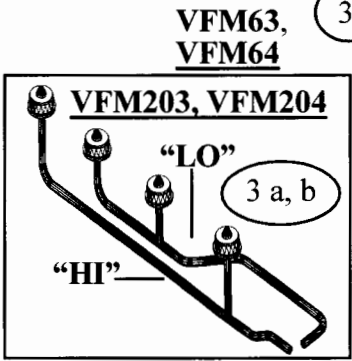

REPLACEMENT PARTS LIST. TO ORDER REPLACEMENT PARTS YOU MUST GIVE MODEL NUMBER, SERIAL NUMBER, TYPE OF GAS USED, PART DESCRIPTION AND PART NUMBER.

MODEL NUMBERS NATURAL		VFM63		VFM103		VFM203		VFM303	
MODEL NUMBERS PROPANE		VFM64		VFM104		VFM204		VFM304	
PART DESCRIPTION	REF. NO.	PART NO.	LIST PRICE	PART NO.	LIST PRICE	PART NO.	LIST PRICE	PART NO.	LIST PRICE
Valve, CPMM-21400/17	1	88290	\$45.20	88290	\$45.20	88291	\$ 46.70	88177	\$ 46.00
*ODS/Pilot (NAT. GAS)	2	88164	\$ 22.60	88164	\$ 22.60	88164	\$ 22.60	88164	\$ 22.60
*ODS/Pilot (L.P. GAS)	2	88165	\$ 22.60	88165	\$ 22.60	88165	\$ 22.60	88165	\$ 22.60
Manifold	3	88147	\$ 11.20	88148	\$22.40	N/A	N/A	N/A	N/A
Manifold "LO"	3a	N/A	N/A	N/A	N/A	88155	\$ 20.50	88157	\$ 20.90
Manifold "HI"	3b	N/A	N/A	N/A	N/A	88156	\$ 19.90	88159	\$ 20.90
Manifold "MEDIUM"	3c	N/A	N/A	N/A	N/A	N/A	N/A	88158	\$ 20.90
Burner Orifice (NAT. GAS)	5	88021	\$ 3.80	88021	\$ 3.80	88021	\$ 3.80	88021	\$ 3.80
Burner Orifice (L.P. GAS)	5	88020	\$ 3.80	88020	\$ 3.80	88020	\$ 3.80	88020	\$ 3.80
Gas Regulator (NAT. GAS)	6	88035	\$ 19.50	88035	\$ 19.50	88031	\$ 19.50	88031	\$ 19.50
Gas Regulator (L.P. GAS)	6	88036	\$ 19.50	88036	\$ 19.50	88032	\$ 19.50	88032	\$ 19.50
Burner Assembly	7	88150	\$ 47.00	88151	\$88.70	88152	\$ 162.00	88153	\$ 219.70
Gas Supply Tube	9	88045	\$ 3.10	88066	\$ 4.70	88066	\$ 4.70	88049	\$ 5.20
Control Rod	10	88019	\$ 13.00	88019	\$ 13.00	88019	\$ 13.00	88019	\$ 13.00
Control Knob	11	88075	\$ 4.50	88075	\$ 4.50	88008	\$ 6.60	88010	\$ 7.30
Wall Mounting Bracket	12	35220	\$ 7.80	35220	\$ 7.80	35960	\$ 9.50	35960	\$ 9.50
Piezo	13	80016	\$ 6.40	80016	\$ 6.40	80016	\$ 6.40	80016	\$ 6.40
Electrode Wire 30"	14	88070	\$ 3.10	88070	\$ 3.10	88070	\$ 3.10	88070	\$ 3.10
Pilot Tubing Assy.24"Nat.&L.P.	15	88013	\$ 5.20	88013	\$ 5.20	88013	\$ 5.20	88013	\$ 5.20
Control Rod Grommet	16	88018	\$ 1.30	88018	\$ 1.30	88018	\$ 1.30	88018	\$ 1.30
Casing Back	17	35165	\$ 18.80	35425	\$ 21.50	35925	\$ 22.30	36425	\$ 28.80
Casing Left Side	18	35060	\$ 14.60	35060	\$ 14.60	35060	\$ 14.60	35060	\$ 14.60
Casing Right Side	19	35070	\$ 14.60	35070	\$ 14.60	35070	\$ 14.60	35070	\$ 14.60
Top Front Panel	20	35045	\$ 16.50	35340	\$ 18.00	35870	\$ 14.10	36340	\$ 23.60
Bottom Front Panel	21	35080	\$ 11.20	35360	\$ 11.90	35860	\$ 13.80	36360	\$ 15.40
Bezel Assembly	22	35100	\$ 48.30	35380	\$ 52.00	35880	\$ 57.60	36380	\$ 64.90
Wire Guard	23	88100	\$ 23.90	88101	\$ 25.70	88105	\$ 29.60	88104	\$ 37.20
Heat Shield	24	35200	\$ 2.90	35460	\$ 3.20	35940	\$ 4.50	36440	\$ 5.10
Valve Support Bracket	25	35185	\$ 3.20	N/A	N/A	35185	\$ 3.20	35185	\$ 3.20
Regulator Support Bracket	26	35240	\$ 5.60	35480	\$ 4.50	35240	\$ 5.60	35480	\$ 4.50
Lighting Instruction Assembly	N/A	91370	\$ 3.10	91370	\$ 3.10	91371	\$ 3.10	91380	\$ 5.00